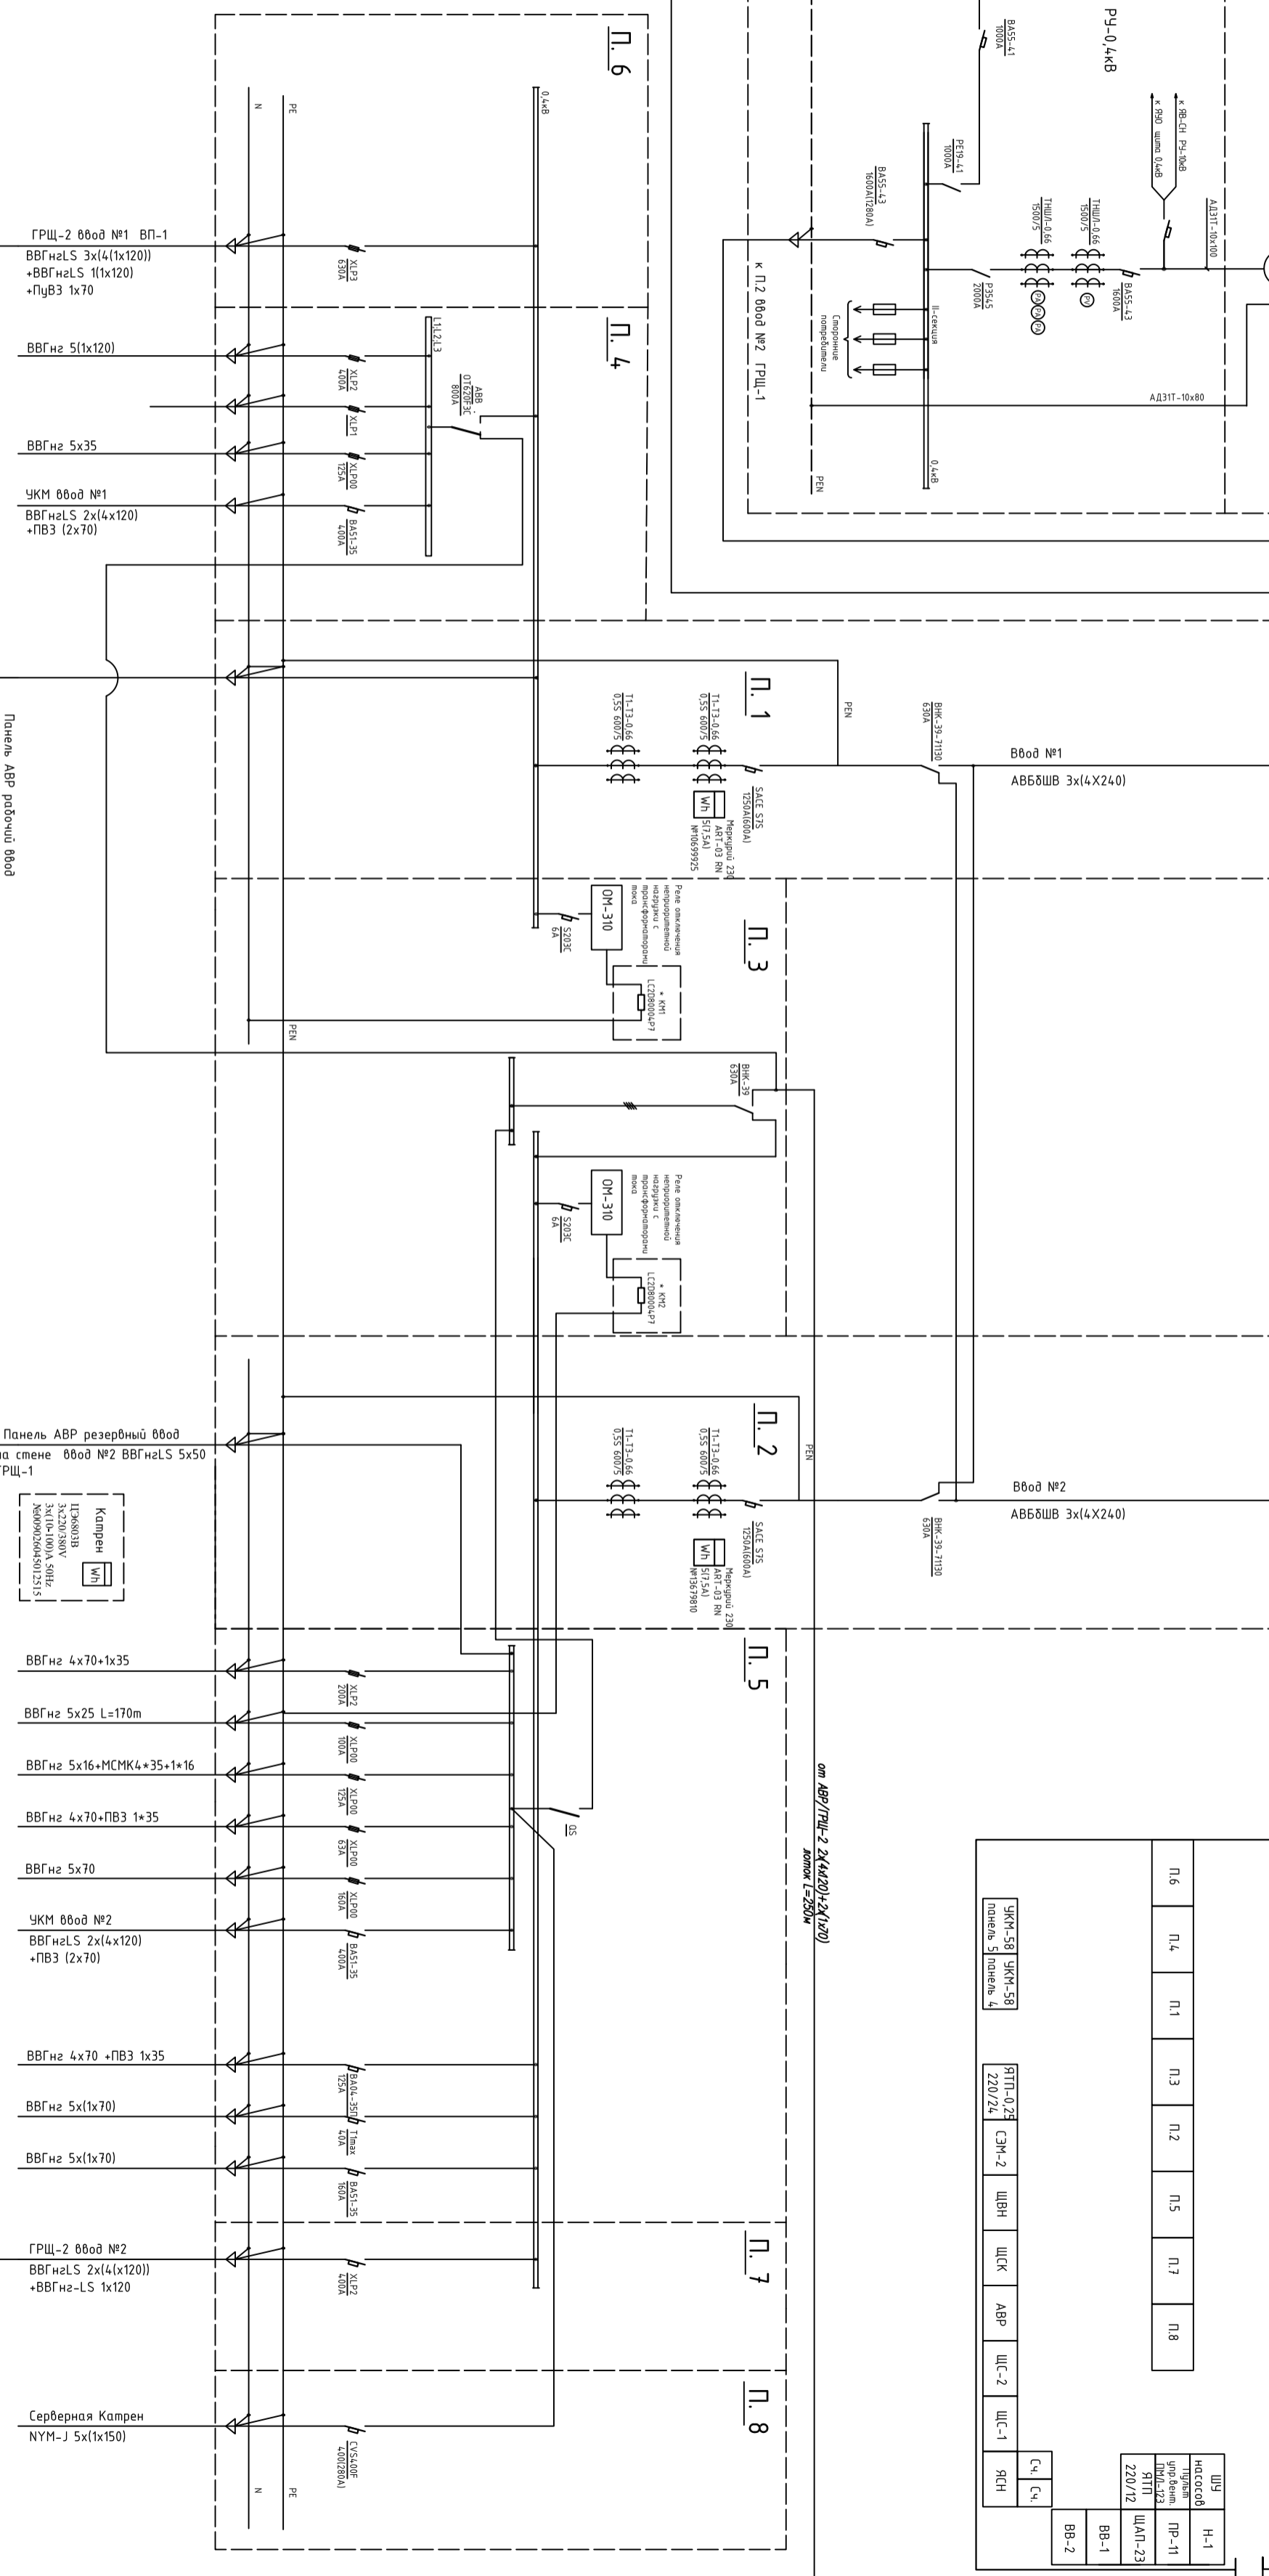

ТП №14/1

ГРЩ-1

План расположения шин в ГРЩ1

ВП1
ГРЩ-2

ВРУ-РП2
ГРЩ-2

АВР
ГРЩ-2

Имя	Категория	Адрес	№ оборудования	Полное наименование	Должность
Иванов И.И.	Инженер	101.001	01.001	Инженер по эксплуатации	И
Петров П.П.	Инженер	101.002	01.002	Инженер по эксплуатации	И
Сидоров С.С.	Инженер	101.003	01.003	Инженер по эксплуатации	И

Имя	Категория	Адрес	№ оборудования	Полное наименование	Должность
Сидоров С.С.	Инженер	101.003	01.003	Инженер по эксплуатации	И
Петров П.П.	Инженер	101.002	01.002	Инженер по эксплуатации	И
Иванов И.И.	Инженер	101.001	01.001	Инженер по эксплуатации	И