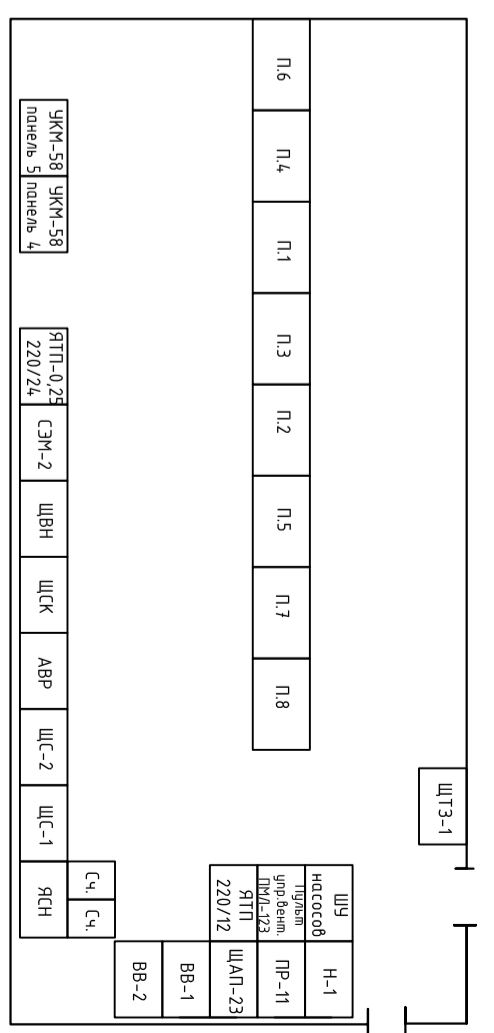

ТП №14/1

ГРЩ-1

План расположения шин в ГРЩ1

ВП1
ГРЩ-2

ВРУ-РП2
ГРЩ-2

АВР
ГРЩ-2

Имя	Категория	Адрес	№ оборудования	Полное наименование	Должность
Иванов И.И.	Инженер	101.001	01.001	Инженер по эксплуатации	И
Петров П.П.	Инженер	101.002	01.002	Инженер по эксплуатации	И
Сидоров С.С.	Инженер	101.003	01.003	Инженер по эксплуатации	И

Имя	Категория	Адрес	№ оборудования	Полное наименование	Должность
Сидоров С.С.	Инженер	101.003	01.003	Инженер по эксплуатации	И
Петров П.П.	Инженер	101.002	01.002	Инженер по эксплуатации	И
Иванов И.И.	Инженер	101.001	01.001	Инженер по эксплуатации	И