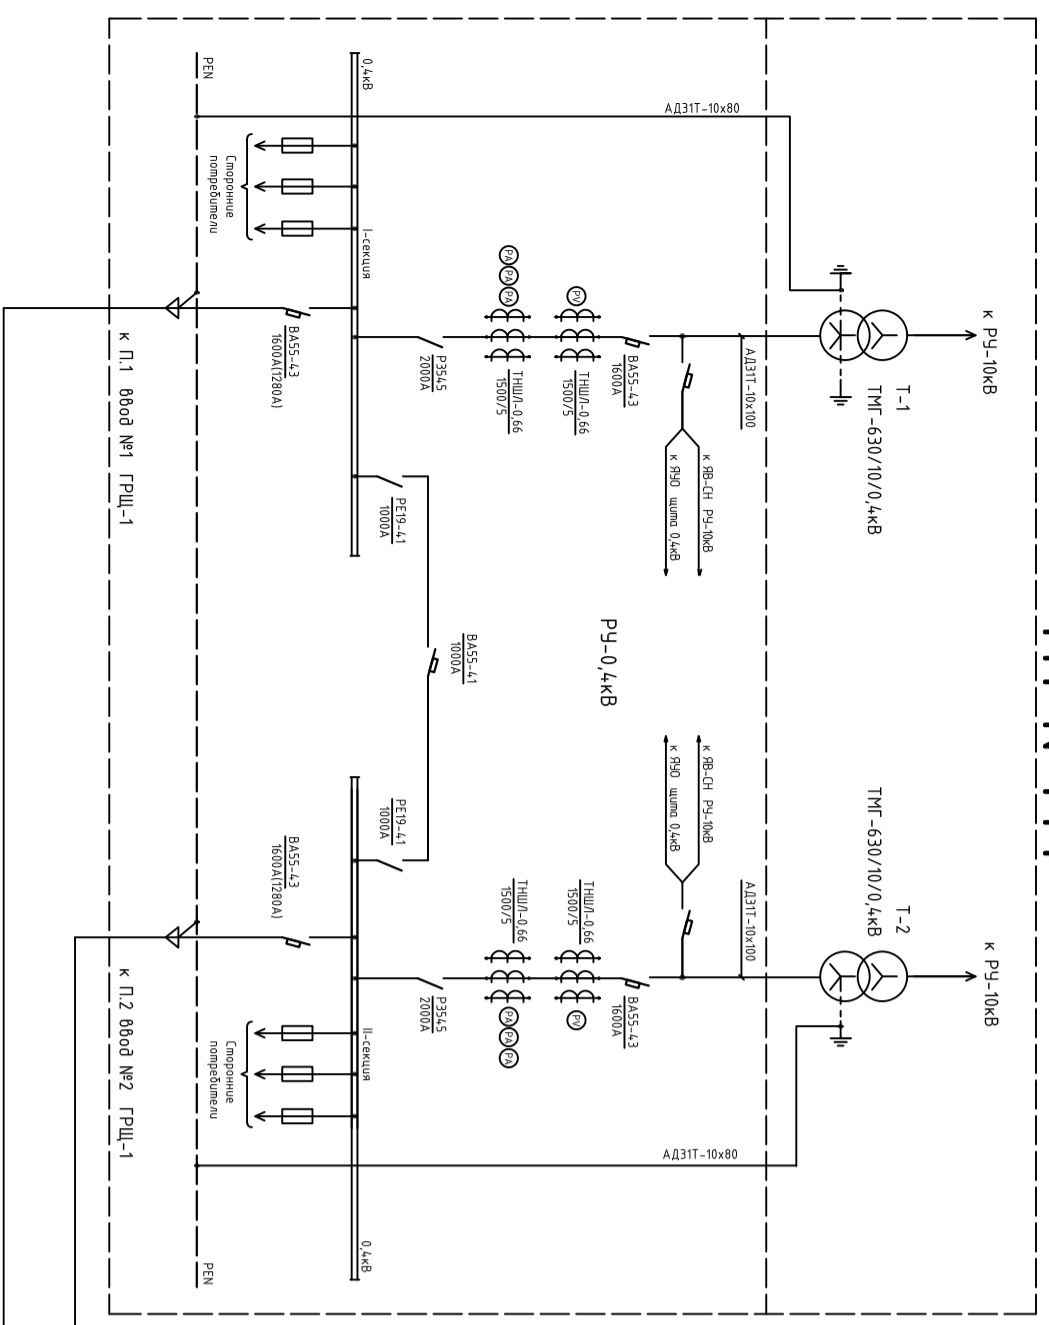

ТП №14/1

ГРЩ-1

План расположения шин в ГРЩ1

ВП1
ГРЩ-2

ВРУ-РП2
ГРЩ-2

АВР
ГРЩ-2

Имя	Категория	Адрес	№ оборудования	Полное наименование	Должность
Иванов И.И.	Инженер	101.001	01.001	Инженер по эксплуатации	И
Петров П.П.	Инженер	101.002	01.002	Инженер по эксплуатации	И
Сидоров С.С.	Инженер	101.003	01.003	Инженер по эксплуатации	И

Имя	Категория	Адрес	№ оборудования	Полное наименование	Должность
Сидоров С.С.	Инженер	101.003	01.003	Инженер по эксплуатации	И
Петров П.П.	Инженер	101.002	01.002	Инженер по эксплуатации	И
Иванов И.И.	Инженер	101.001	01.001	Инженер по эксплуатации	И