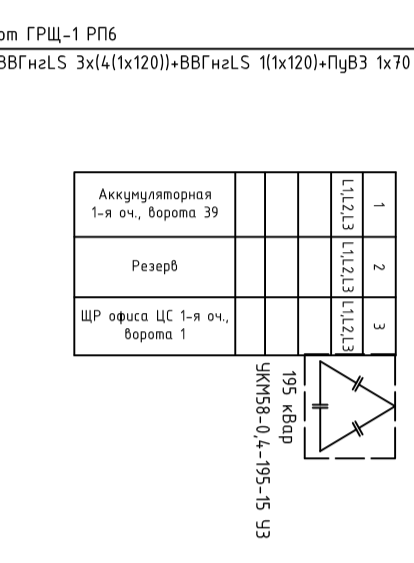

ТП №14/1

ГРЩ-1

План расположения шин в ГРЩ1

ВП1
ГРЩ-2

ВРУ-РП2
ГРЩ-2

АВР
ГРЩ-2

Имя	Категория	Адрес	№ оборудования	Полное наименование	Должность
Иванов И.И.	Инженер	101.001	01.001	Инженер по эксплуатации	И
Петров П.П.	Инженер	101.002	01.002	Инженер по эксплуатации	И
Сидоров С.С.	Инженер	101.003	01.003	Инженер по эксплуатации	И