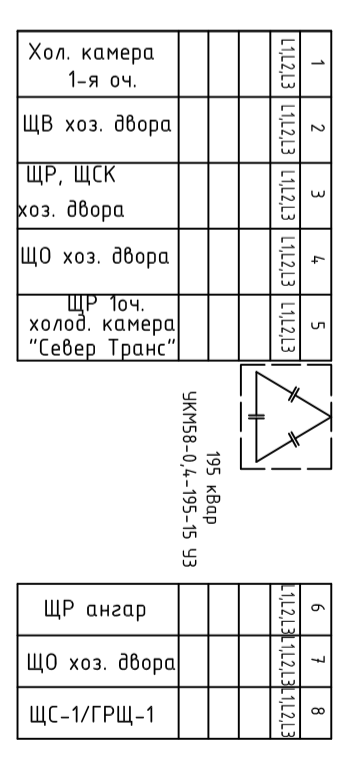

ТП №14/1

ГРЩ-1

План расположения шин в ГРЩ1

ВП1
ГРЩ-2

ВРУ-РП2
ГРЩ-2

АВР
ГРЩ-2

Имя	Категория	Адрес	№ оборудования	Полное наименование	Должность
Иванов И.И.	Инженер	101.001	01.001	Инженер по эксплуатации	И
Петров П.П.	Инженер	101.002	01.002	Инженер по эксплуатации	И
Сидоров С.С.	Инженер	101.003	01.003	Инженер по эксплуатации	И