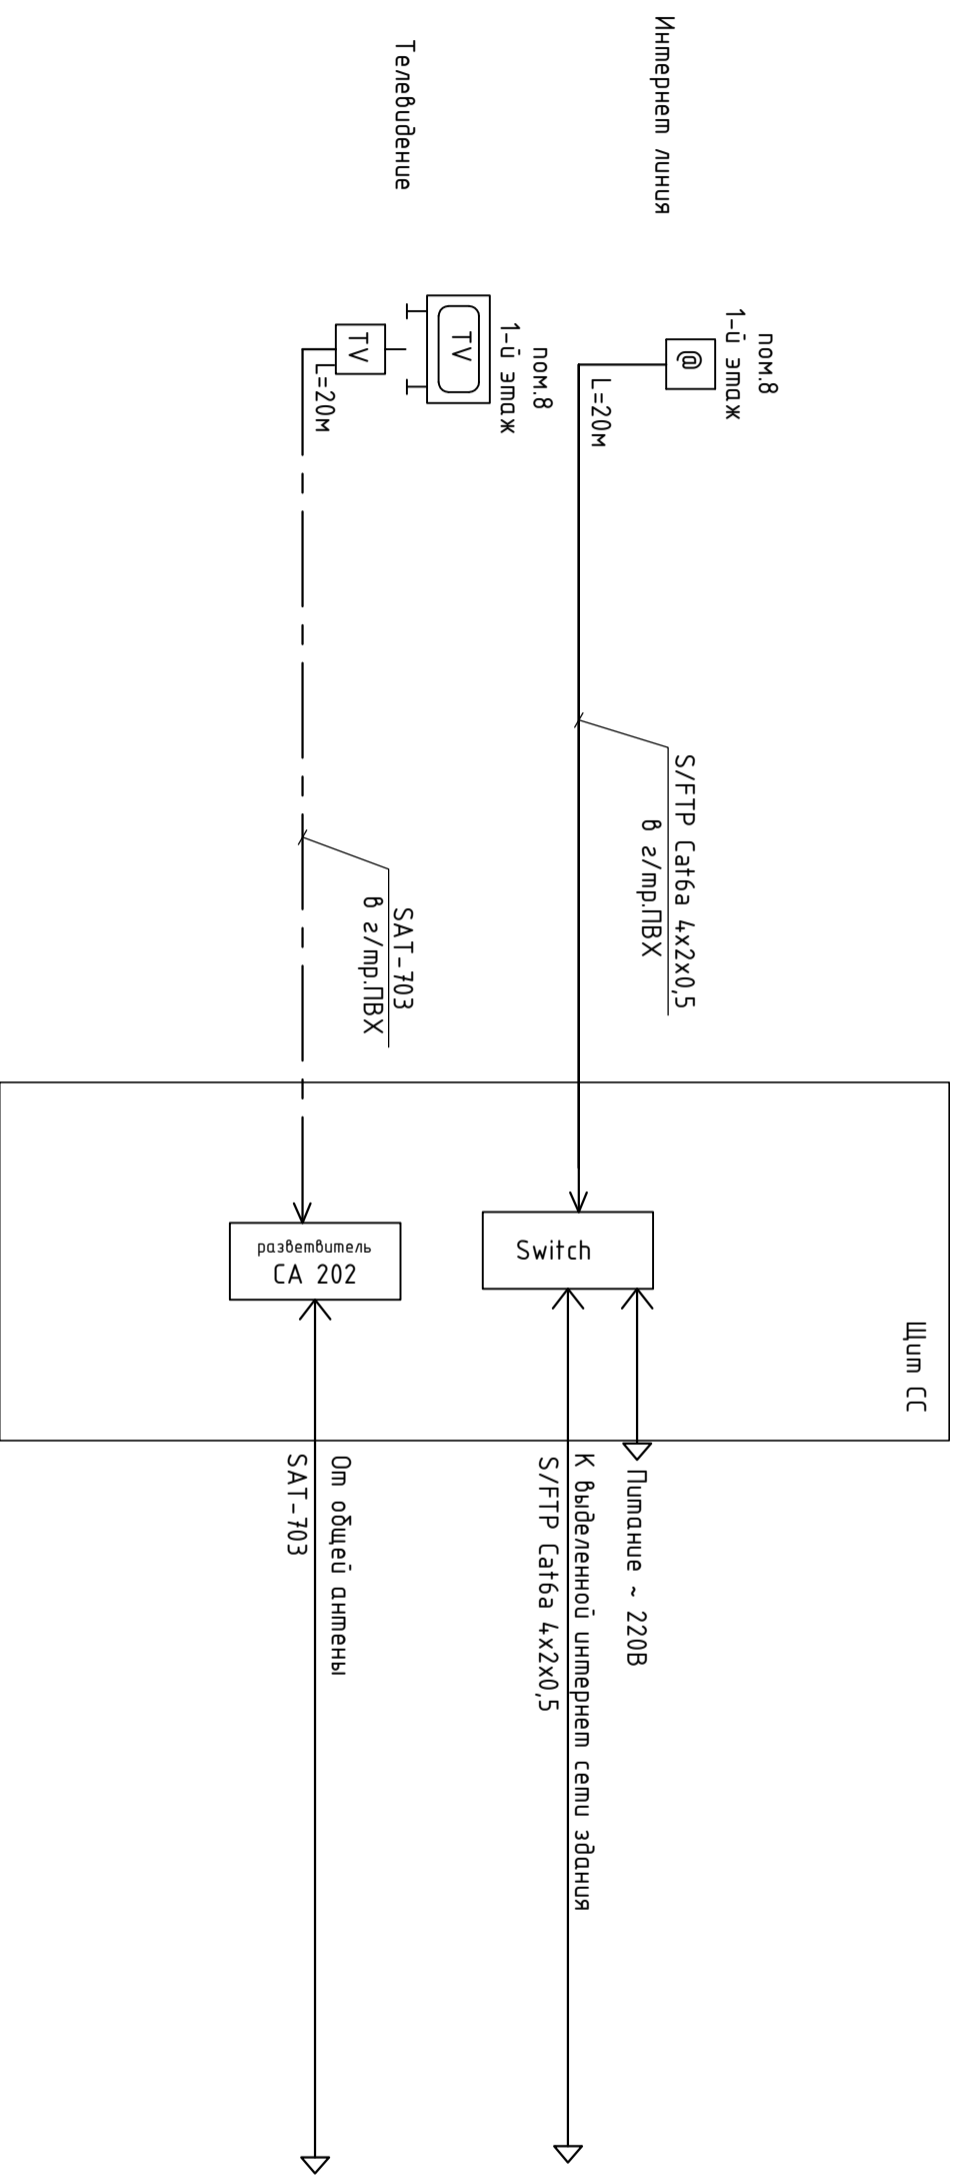

## Проект

МО, пос., ул.

Слаботочные сети жилого дома №

Заказчик:

Главный инженер проекта \_\_\_\_\_ / Арсентьев Е.П./

МОСКВА

2020 г.

				20/03/05АЩ - ЭОМ				
Заказчик:								
Жилой дом по адресу:								
Изм.	Кол-во	Лист	№ док.	Подпись	Дата			
ГИП	Продерул	Арсентьев Е.П.	Арсентьев Е.П.		03.202.			
Разраб.		Коспирякова С.А.			03.202.			
Схемы соединения слаботочного оборудования.								
						Стандия	Лист	Листов
						П	3	
						ООО "ТМ-Электро"		

Экспликация помещений	
№ пом.	Наименование
1	Прихожая
2	Лестница
3	Спормзап
4	Гараж
5	Прачечная
6	Коридор
7	Санузел
8	Комната отдыха
9	Биллерная
10	Сауна
11	Кладовая

Условные обозначения:

- Кабельные линии S/FTP Cat6a
- - - Кабель мелевизионный коаксиальный SAT-703
- Шкаф слаботочных сетей ШСС