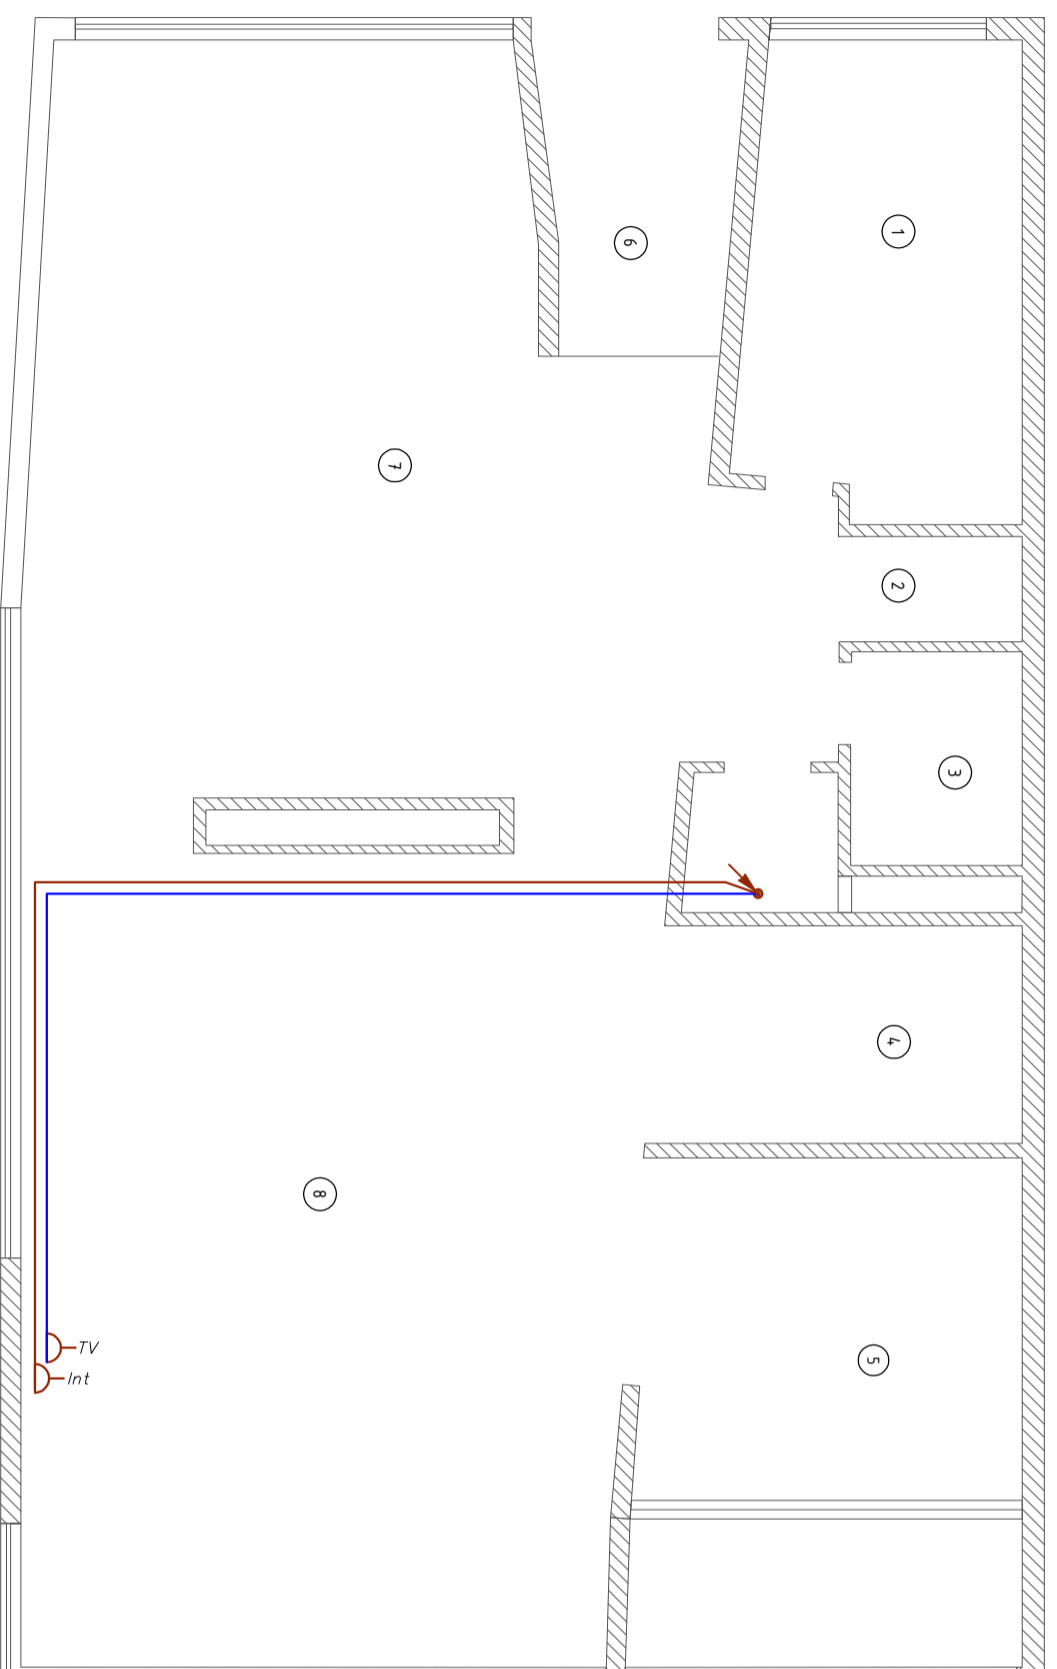

Экспликация помещений	
№ по м.	Наименование
1	Курительная комната
2	Лестница
3	Санузел
4	Лестница 2
5	Кухня
6	Тамбур входа
7	Бильярдная
8	Гостиная-столовая

Условные обозначения:

- Розетка RJ-45
- Розетка мультимедийная TV-FM-SAT
- Кабельные линии S/FTP Cat6a
- Кабель мультимедийный коаксиальный SAT-703
- Шкаф слаботочных сетей ЩСС

20/03/05АШ - ЗОМ					
Заказчик:					
Жилой дом по адресу:					
Изм.	Кол-во	Лист	№ док.	Подпись	Дата
ГИП		Арсентьев Е.П.			03.20г.
Проектировщик		Арсентьев Е.П.			03.20г.
Разработчик		Коспирякова С.А.			03.20г.
План расположения слаботочного оборудования. Компьютерная сеть, мультимедийная сеть 2-го этажа					
ООО "ТМ-Электро"			Стандия	Лист	Листов
			П	5